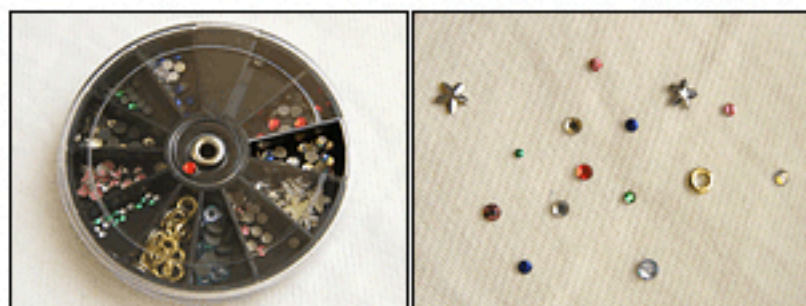

♦ A propos de l'applicateur pour strass thermocollant:

Le système d'aspiration attrape le strass...

3 embouts différents sont fournis, selon la taille de vos strass.

La buse chauffante fait fondre la colle au dos du strass...

Vous pouvez ainsi les fixer sur tous supports, même à la verticale !

Un assortiment de plus de 500 strass offert!

Produit Garantie 1 an.